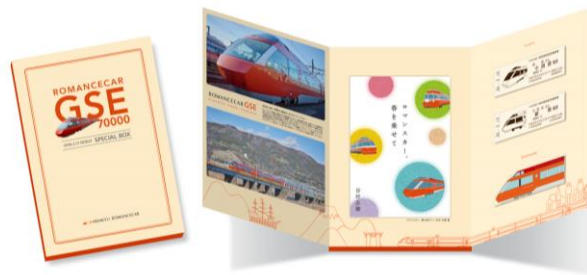

ROMANCECAR GSE SPECIAL BOX(イメージ)

谷村 志穂 (たにむら・しほ) さん プロフィール

1962年札幌市生まれ。北海道大学農学部にて応用動物学を専攻。90年、ノンフィクション『結婚しないかもしれない症候群』がベストセラーに。91年、処女小説『アクアリウムの鯨』を発表。2003年、『海猫』で第10回島清恋愛文学賞受賞。自然、旅、性などをテーマに数々の長編・短編小説を執筆。その豊富な取材実績を活かし旅番組などに出演多数。近年の作品は『いぞぶえ』『ボルケイノ・ホテル』『大沼ワルツ』など。最新刊は『移植医たち』（新潮社）。