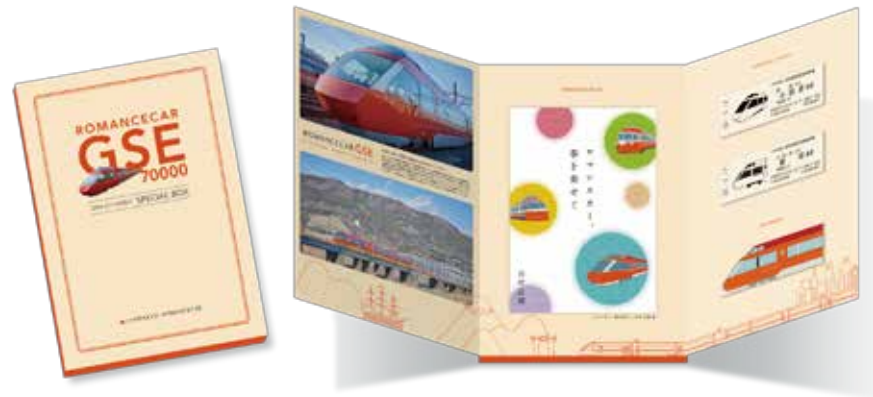

ロマンスカー・GSEデビューキャンペーン

「ROMANCECAR GSE SPECIAL BOX」を発売!

新宿→小田原、小田原→新宿の記念乗車券計2枚と、ベストセラー作家・谷村志穂さんのオリジナル短編小説『ロマンスカー、春を乗せて』をセットにしたロマンスカー・GSE就役記念乗車券を発売。 価格: 2,000円(税込)

3/24(土)～5/31(木)

小田急線 新宿西口地上特急券うりばにて販売
●3/10(土)ロマンスカー・GSEお披露目会にて先行販売実施
※当選者のみ入場可(ご応募は終了しています。)
※乗車券番号はランダムで販売いたします。